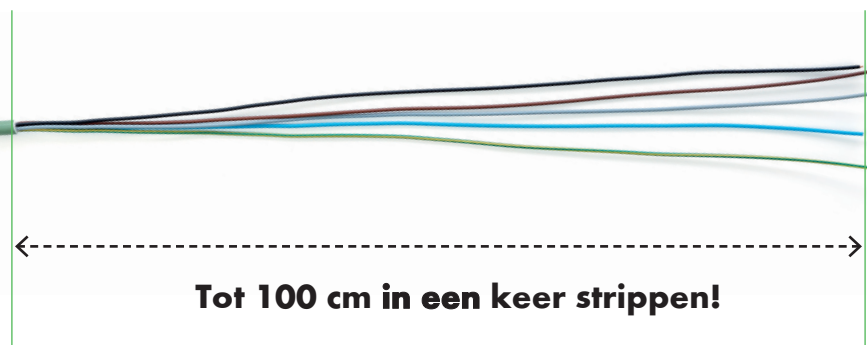

Efficiënt en snel kabel aansluiten zonder tijdverlies met makkelijk te verwijderen mantels? Dat maakt het leven van een installateur een stuk makkelijker.

Nexans presenteert nu Easy Strippable.

Kabel die makkelijk stript, tot wel 100 cm in één keer! Vaarwel stugge mantels, welkom tijdswinst en gebruiksgemak!

MAKKELIJK STRIPPEN DOE JE ZO

- Snijd de mantel in op de gewenste lengte, dat kan tot 60 cm of zelfs 100 cm ver zijn!
- Geef een klein knikje op de snee.
- Verwijder de mantel over de hele lengte in een handomdraai.
- Klaar!

www.nexans.nl/easystrippable

Jouw voordelen

TIJDSWINST

Na één simpele inkerving haal je de mantel & vulmantel in één enkele vloeiende beweging over een lengte tot wel 100 cm van de geleiders. Je kan meteen naar de volgende stap in de installatie...