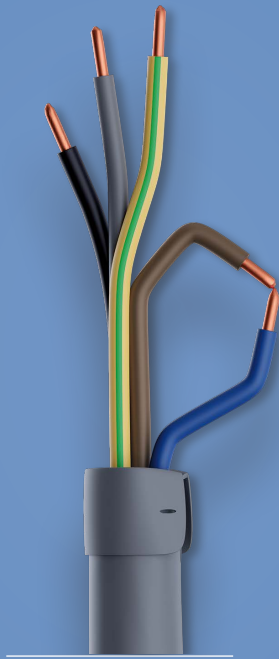

NIEUW

Nexans EASY STRIPPABLE

STRIPPEN?
In een handomdraai!

©Nexans 01/2022 – Onverp: Canada, Gent. Nexans reserves the right to make changes without notice. No mention is made of rights with respect to trademarks, service marks or trade names whether registered or not, which may attach to certain words or signs used herein. The absence of such mention, however, in no way implies that there is no protection of these marks, trade names, words or signs.

Efficiënt en snel kabel aansluiten zonder tijdverlies met makkelijk te verwijderen mantels? Dat maakt het leven van een installateur een stuk makkelijker.

Nexans presenteert nu Easy Strippable.

Kabel die makkelijk stript, tot wel 100 cm in één keer! Vaarwel stugge mantels, welkom tijdswinst en gebruiksgemak!

MAKKELIJK STRIPPEN DOE JE ZO

- Snijd de mantel in op de gewenste lengte, dat kan tot 60 cm of zelfs 100 cm ver zijn!
- Geef een klein knikje op de snee.
- Verwijder de mantel over de hele lengte in een handomdraai.
- Klaar!

www.nexans.nl/easystrippable

Jouw voordelen

TIJDSWINST

Na één simpele inkerving haal je de mantel & vulmantel in één enkele vloeiende beweging over een lengte tot wel 100 cm van de geleiders. Je kan meteen naar de volgende stap in de installatie...